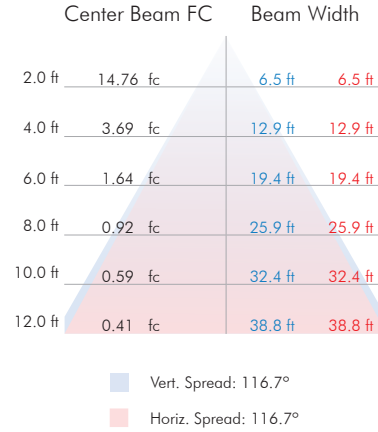

RGB 8FT

ZONAL LUMEN SUMMARY

Zone	Lumens	% Lamp	% Fixt
0-30	45.42	N.A.	14.30%
0-40	76.22	N.A.	24.00%
0-60	146.41	N.A.	46.10%
60-90	64.79	N.A.	20.40%
0-90	237.56	N.A.	74.80%
90-180	80.04	N.A.	25.20%
0-180	317.60	N.A.	100.00%

LUMENS PER ZONE

Zone	Lumens	% Lamp	% Fixt
0-10	5.43	N.A.	1.71%
10-20	15.75	N.A.	4.96%
20-30	24.39	N.A.	7.68%
30-40	30.68	N.A.	9.66%
40-50	34.45	N.A.	10.85%
50-60	35.57	N.A.	11.20%
60-70	34.14	N.A.	10.75%
70-80	30.74	N.A.	9.68%
80-90	26.32	N.A.	8.29%
90-100	21.81	N.A.	6.87%

ILLUMINANCE AT A DISTANCE