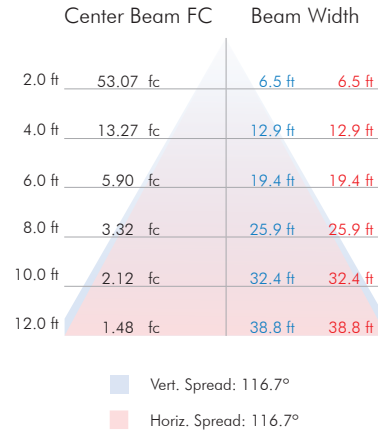

RGB 8FT

ZONAL LUMEN SUMMARY

Zone	Lumens	% Lamp	% Fixt
0-30	163.32	N.A.	14.30%
0-40	274.10	N.A.	24.00%
0-60	526.50	N.A.	46.10%
60-90	232.98	N.A.	20.40%
0-90	854.28	N.A.	74.80%
90-180	287.80	N.A.	25.20%
0-180	1142.08	N.A.	100.00%

LUMENS PER ZONE

Zone	Lumens	% Lamp	% Fixt
0-10	19.53	N.A.	1.71%
10-20	56.65	N.A.	4.96%
20-30	87.71	N.A.	7.68%
30-40	110.32	N.A.	9.66%
40-50	123.92	N.A.	10.85%
50-60	127.91	N.A.	11.20%
60-70	122.77	N.A.	10.75%
70-80	110.55	N.A.	9.68%
80-90	94.68	N.A.	8.29%
90-100	78.46	N.A.	6.87%

ILLUMINANCE AT A DISTANCE